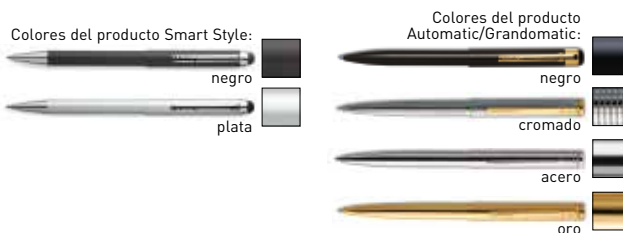

SELLO DE BOLSILLO VIENNA

Société Malebrec
5, rue du Grand Palais
22300 Ploubezre
France

9011 | 39 x 14mm

Peter Maxwell
Agricultural Services
Liverpool, Merseyside L38 1QD
Phone: 01 51 / 123 456 78
peter.maxwell@hotmail.com

9012 | 54 x 18mm